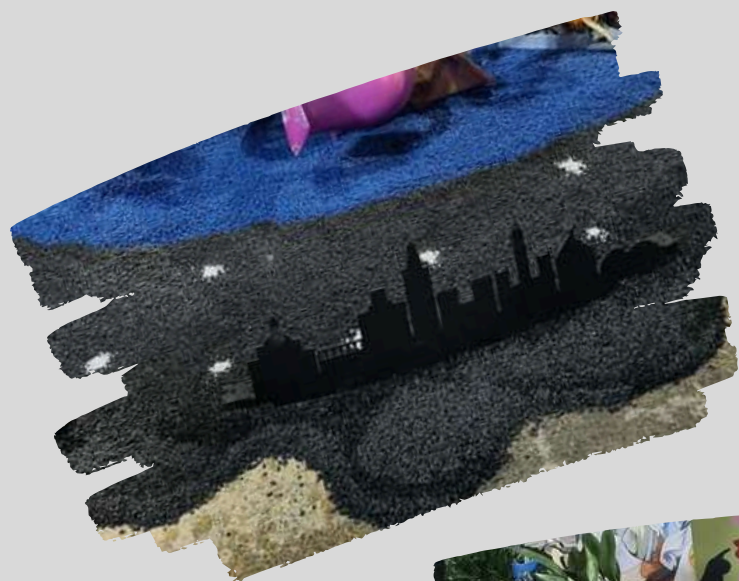

PIEDRA COLOREADA MORADA 6/9 MM.
FORMATOS: SACO Y BIG BAG.

PIEDRA COLOREADA ROSA PASTEL 6/9 MM.
FORMATOS: SACO Y BIG BAG.

PIEDRAS COLOREADAS

USOS Y DECORACIONES

PIEDRA COLOREADA NEGRA 6/9 MM.
FORMATOS: SACO Y BIG BAG.