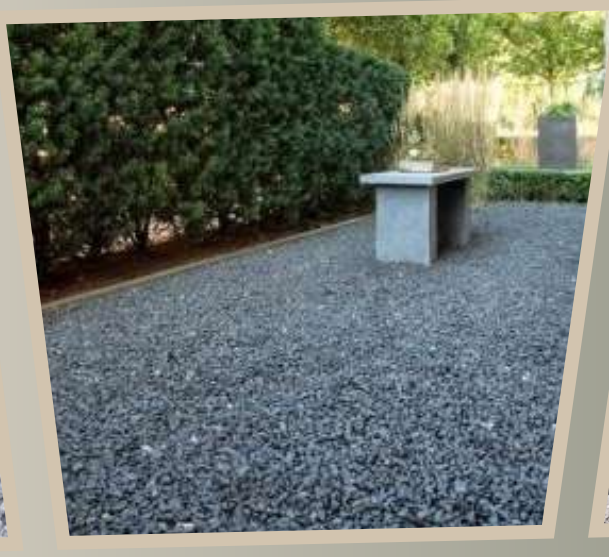

USOS Y DECORACIONES