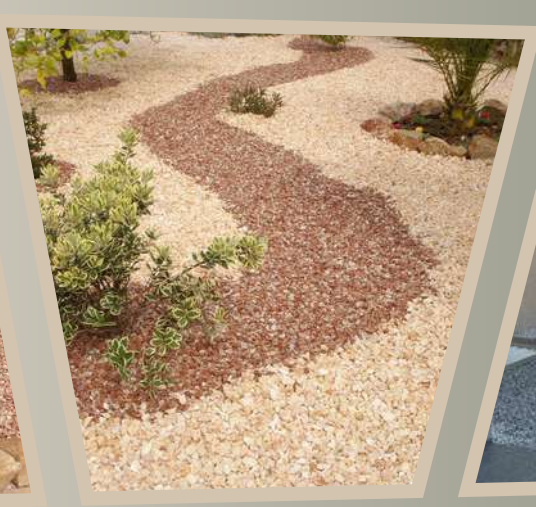

USOS Y DECORACIONES