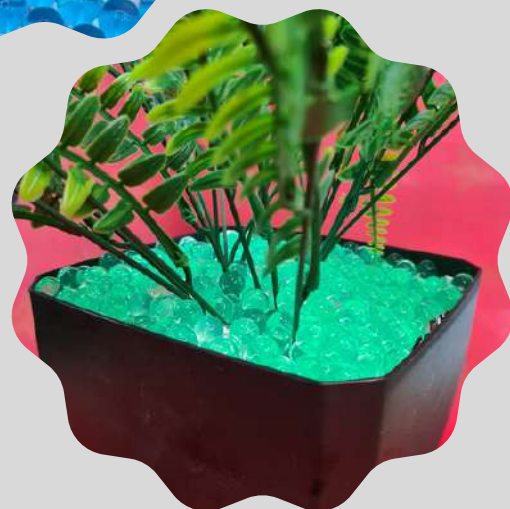

CUADROS Y OBJETOS DECORATIVOS

DECORACIÓN BMDP

CUADRO DECORATIVO
FIGURAS PERSONALIZADAS

CUADRO DECORATIVO
ESCUDO FALLA

CUADRO DECORATIVO
BODAS Y EVENTOS

OBJETO DECORATIVO
CORAZÓN PERSONALIZADO

MATERIALES Y
DECORACIONES
ESPECIALES

**BOLAS DE HIDROGEL COLORES DIVERSOS
FORMATO: BOLSAS**

**CORCHO NATURAL GRANULADO 2/4-9/14 MM
FORMATO: BOLSAS DE 10 Y 25 LITROS**

PLATAFORMA GIRATORIA

ALQUILER PLATAFORMA GIRATORIA
EVENTOS. FALLAS. EXPOSICIONES. ETC.